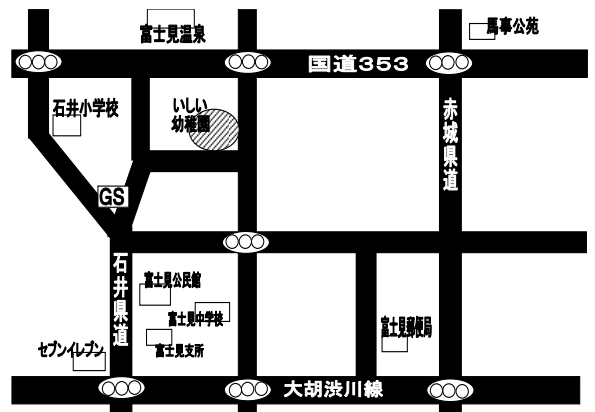

日時： 毎週木曜日（週1回）

9：00～12：00

場所： いしい幼稚園 子育て支援室

※予約が必要となります。

事前に電話にて予約をしてください。

☆駐車場は園舎西の駐車場をご利用ください。

台数によっては詰め込みになりますので

お急ぎの場合は旧園舎南の駐車場をご利用下さい